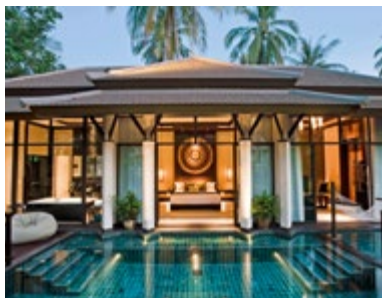

SÜDOSTASIEN . THAILAND . Koh Samui

Banyan Tree Samui ♦♦♦♦

Getreu der renommierten Banyan Tree-Philosophie ist dieses Resort eine Stätte der Wiederbelebung von Körper, Geist und Seele und eine Oase für die Sinne. Sie wohnen ausschließlich in Villen mit Privatpool.

6 Nächte inkl. Frühstück, bei Belegung mit 2 Personen

Pro Person in einer Deluxe Pool Villa ab € **1.602**

DELUXE
SPECIAL

SPARTERMINNE: 5 = 4 für Aufenthalte inkl. Frühstück bis 31.10.2016.
10% Ermäßigung für Aufenthalte inkl. Frühstück vom 23.6.-29.09.
und 11.10.-31.10.2016, gültig für alle Neubuchungen ab sofort.